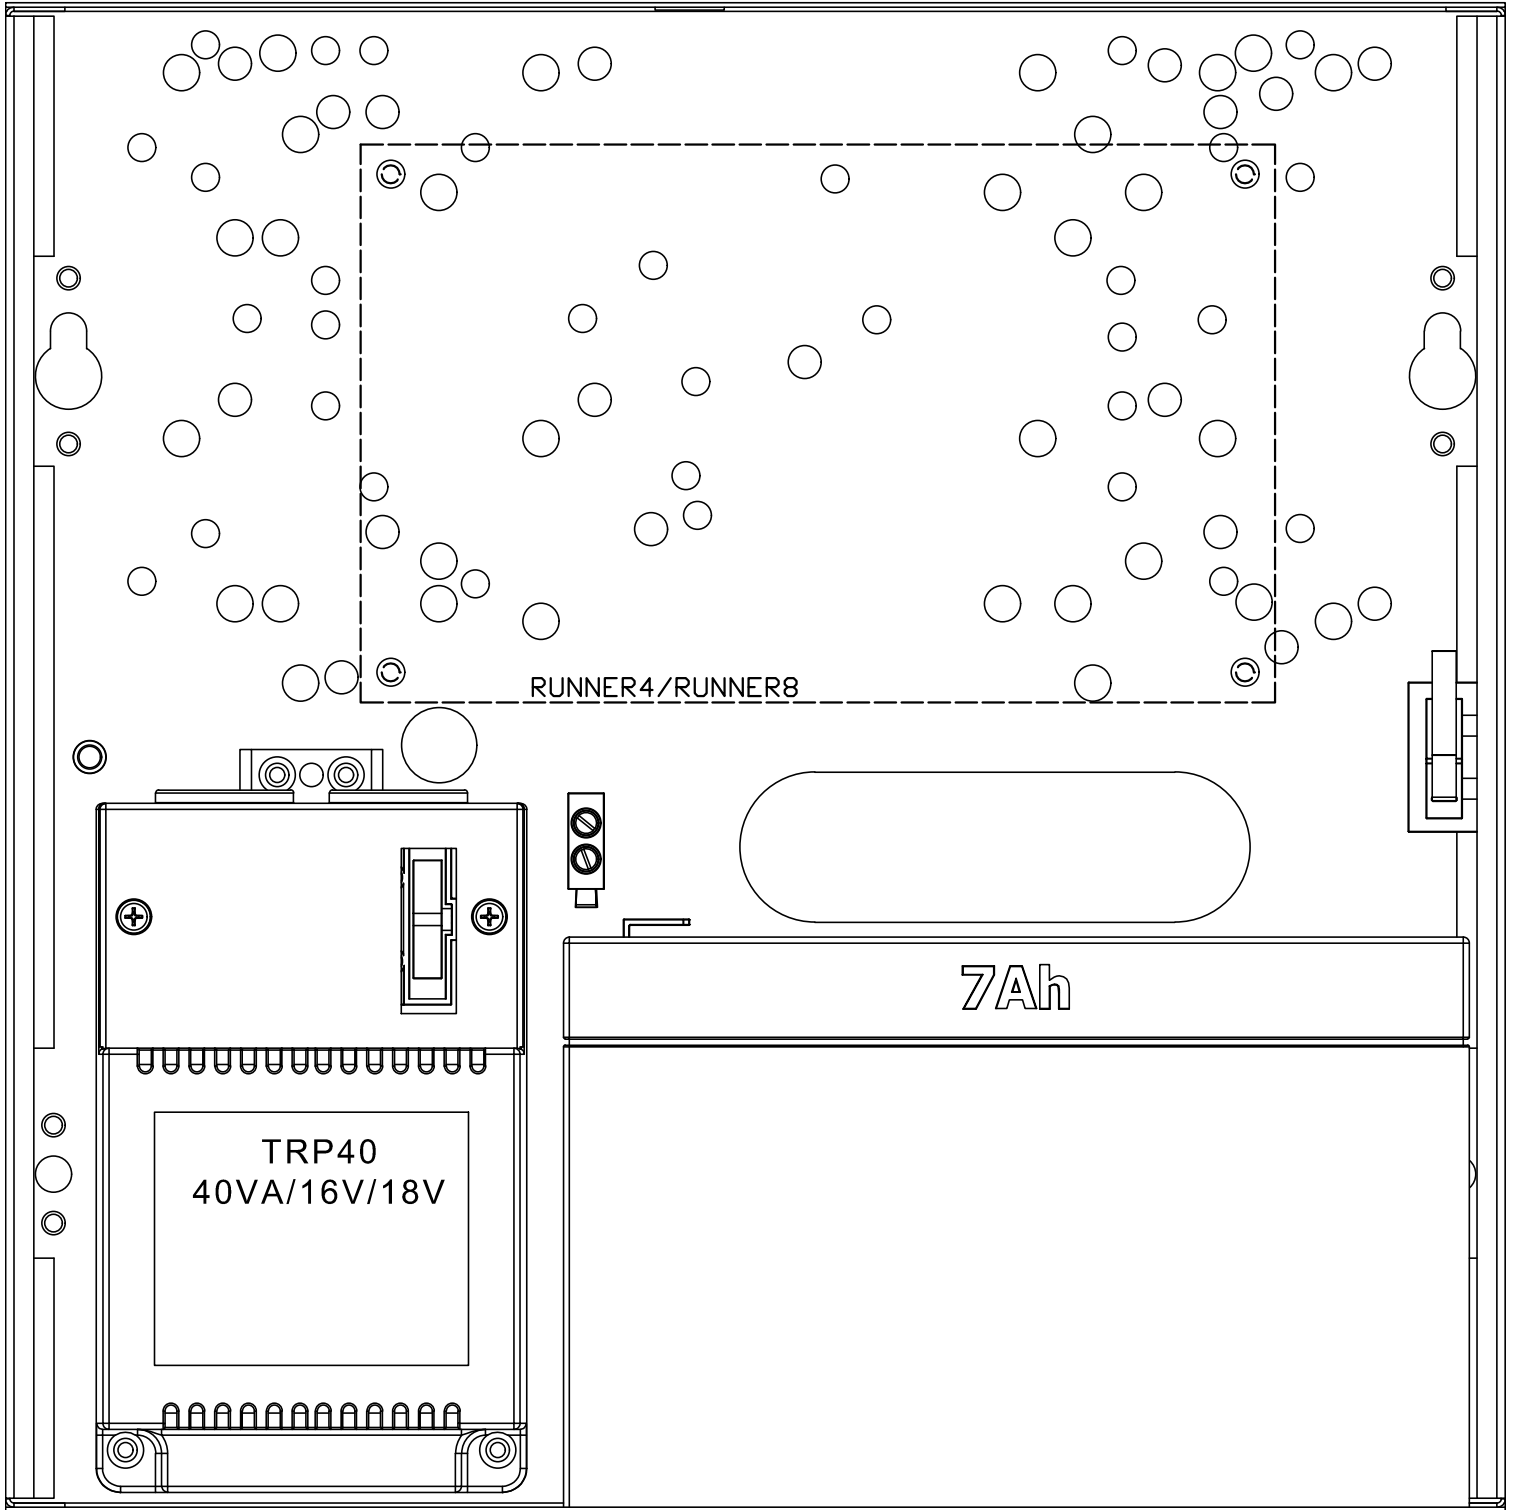

AWO009 - 7/TRP40/DSPR/S

CROW