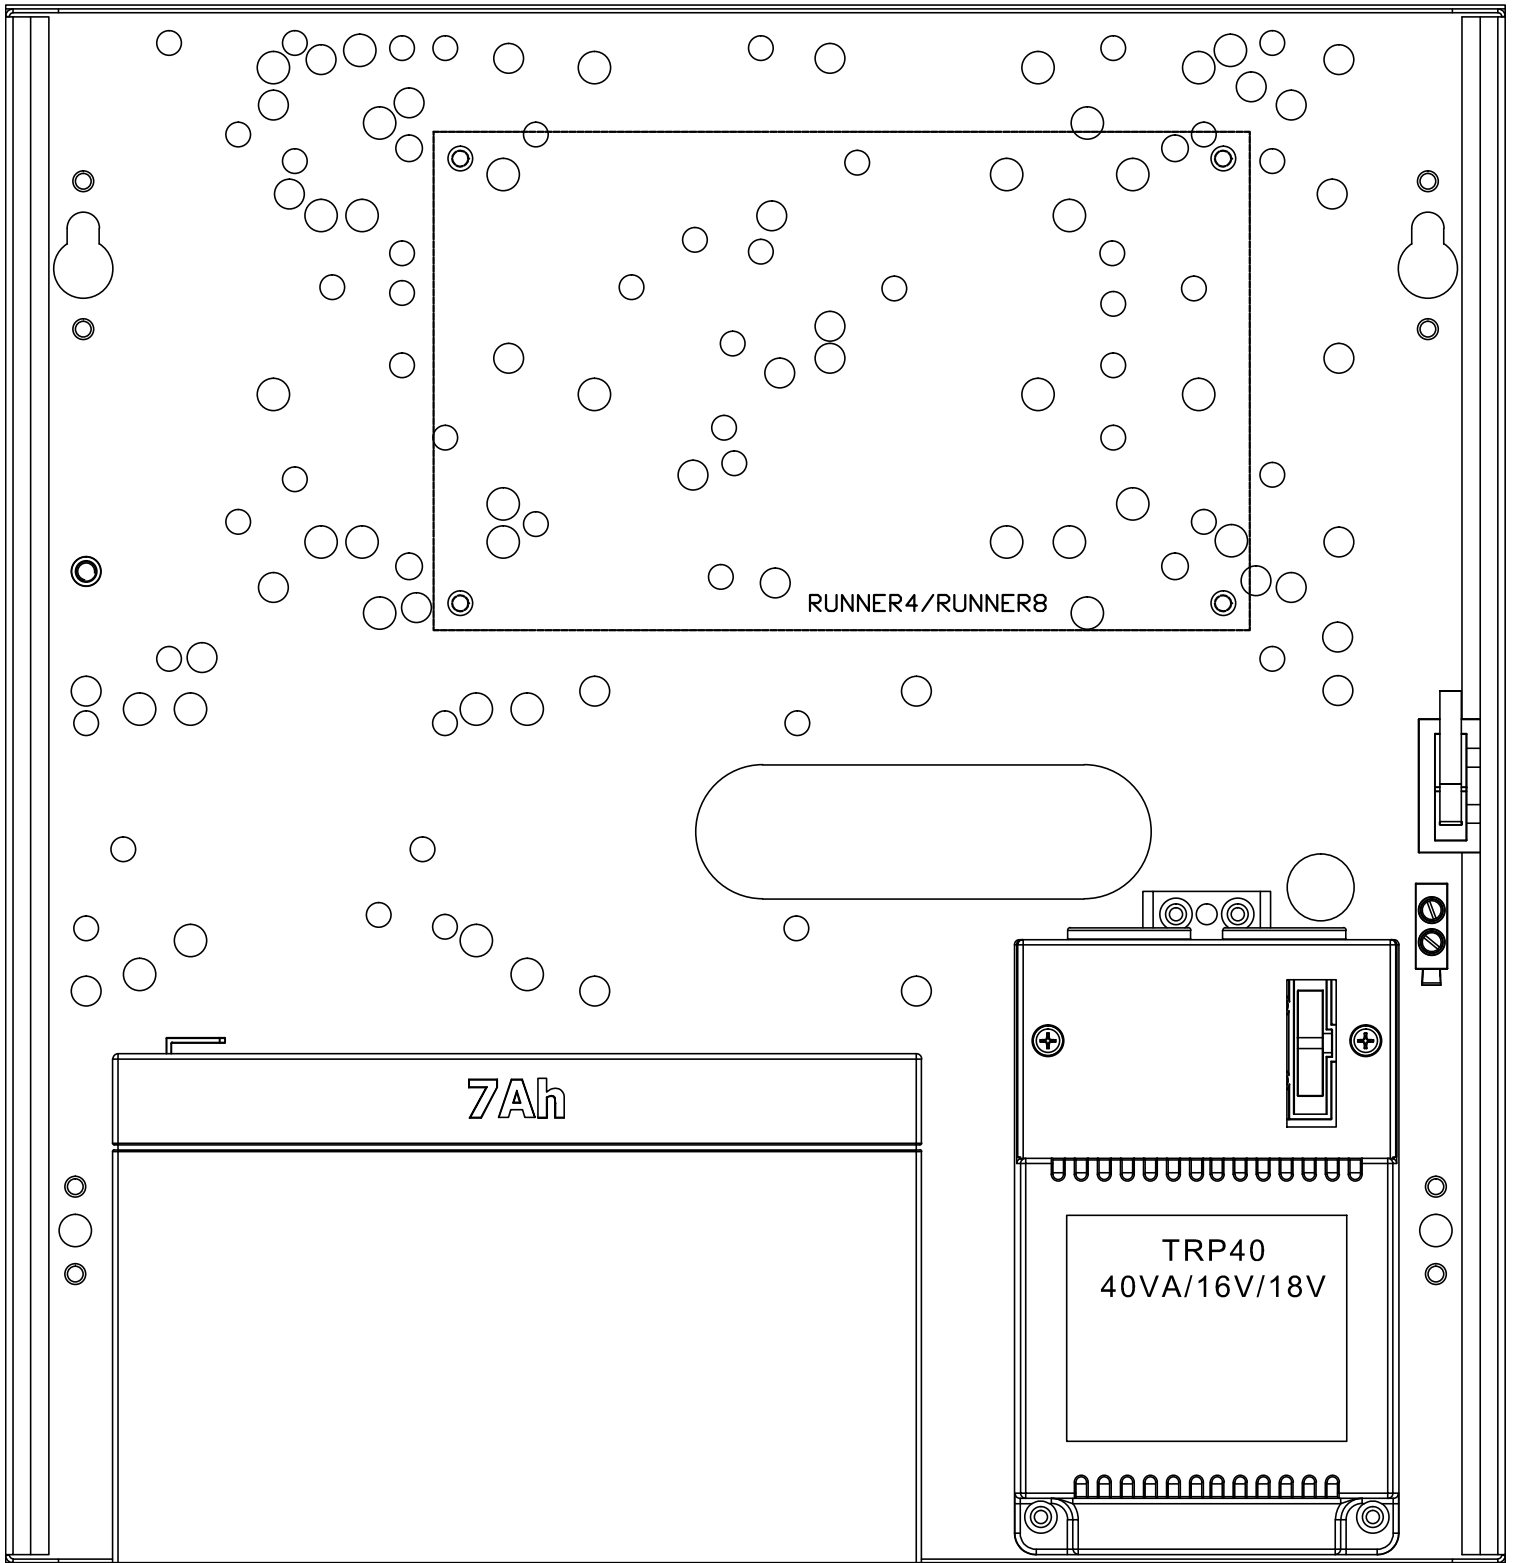

AWO150 - 7/TRP40/DSPR

CROW