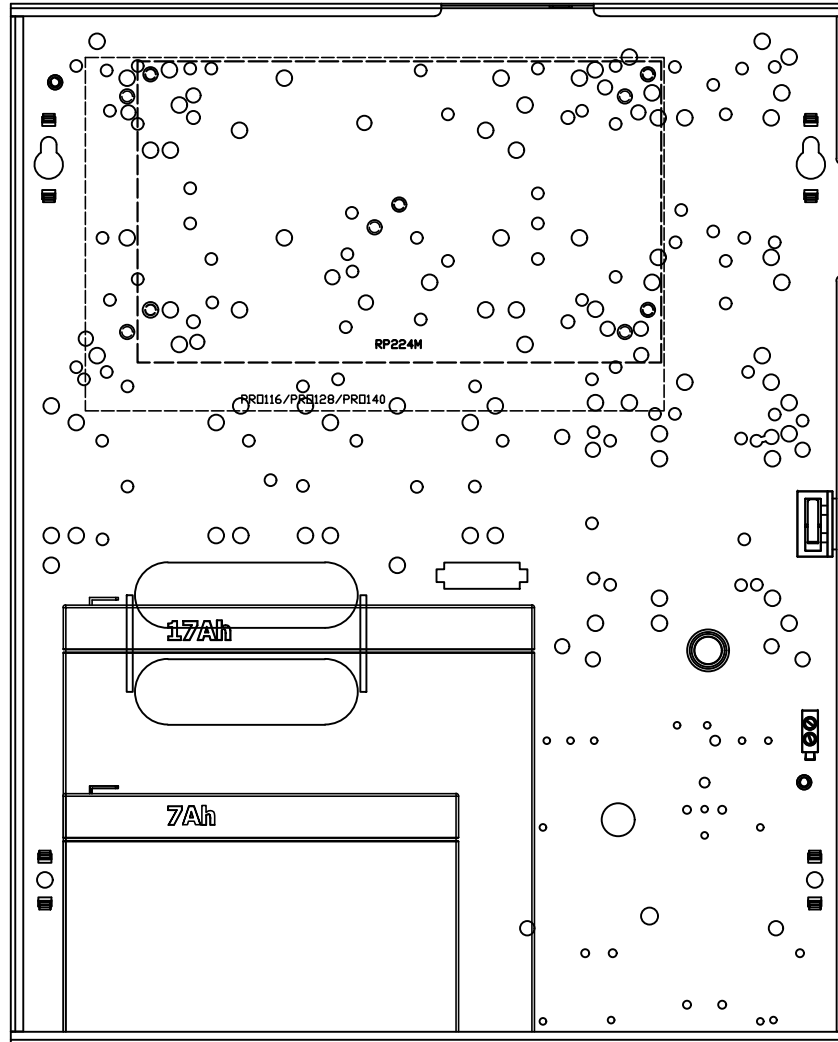

AWO200PU - 17/40/DSPR/L/PUSTA

RISCO