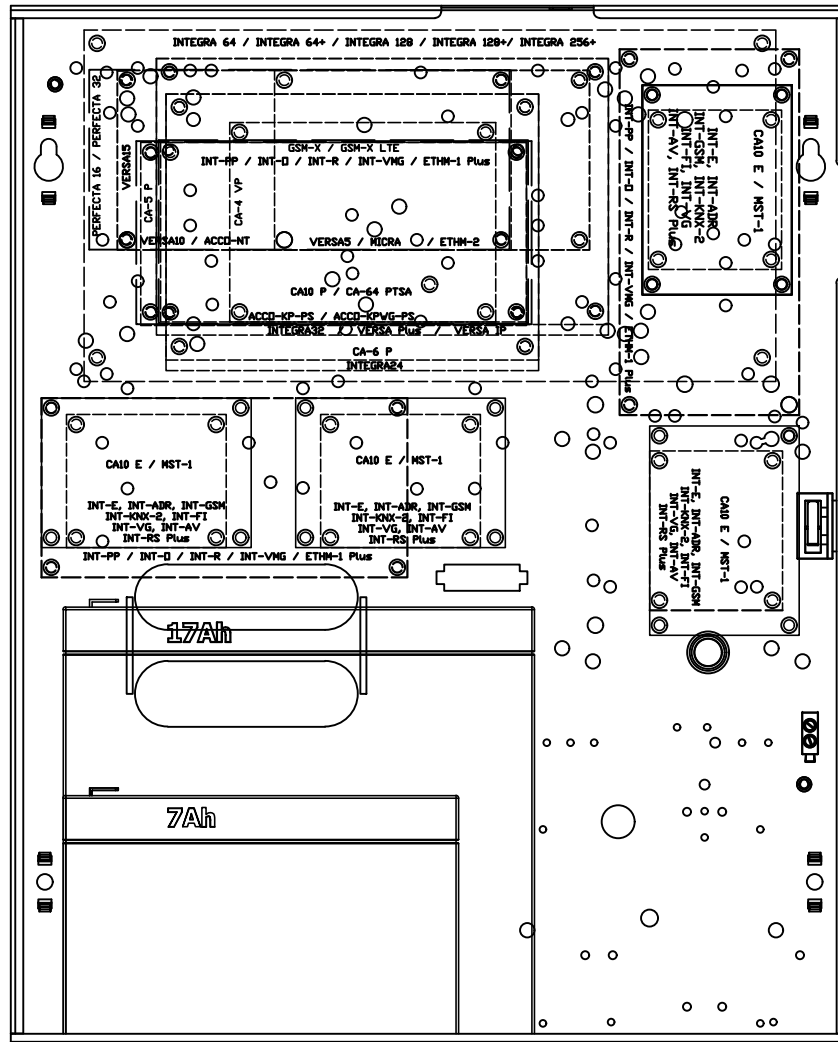

AWO200PU - 17/40/DSPR/L/PUSTA

SATEL