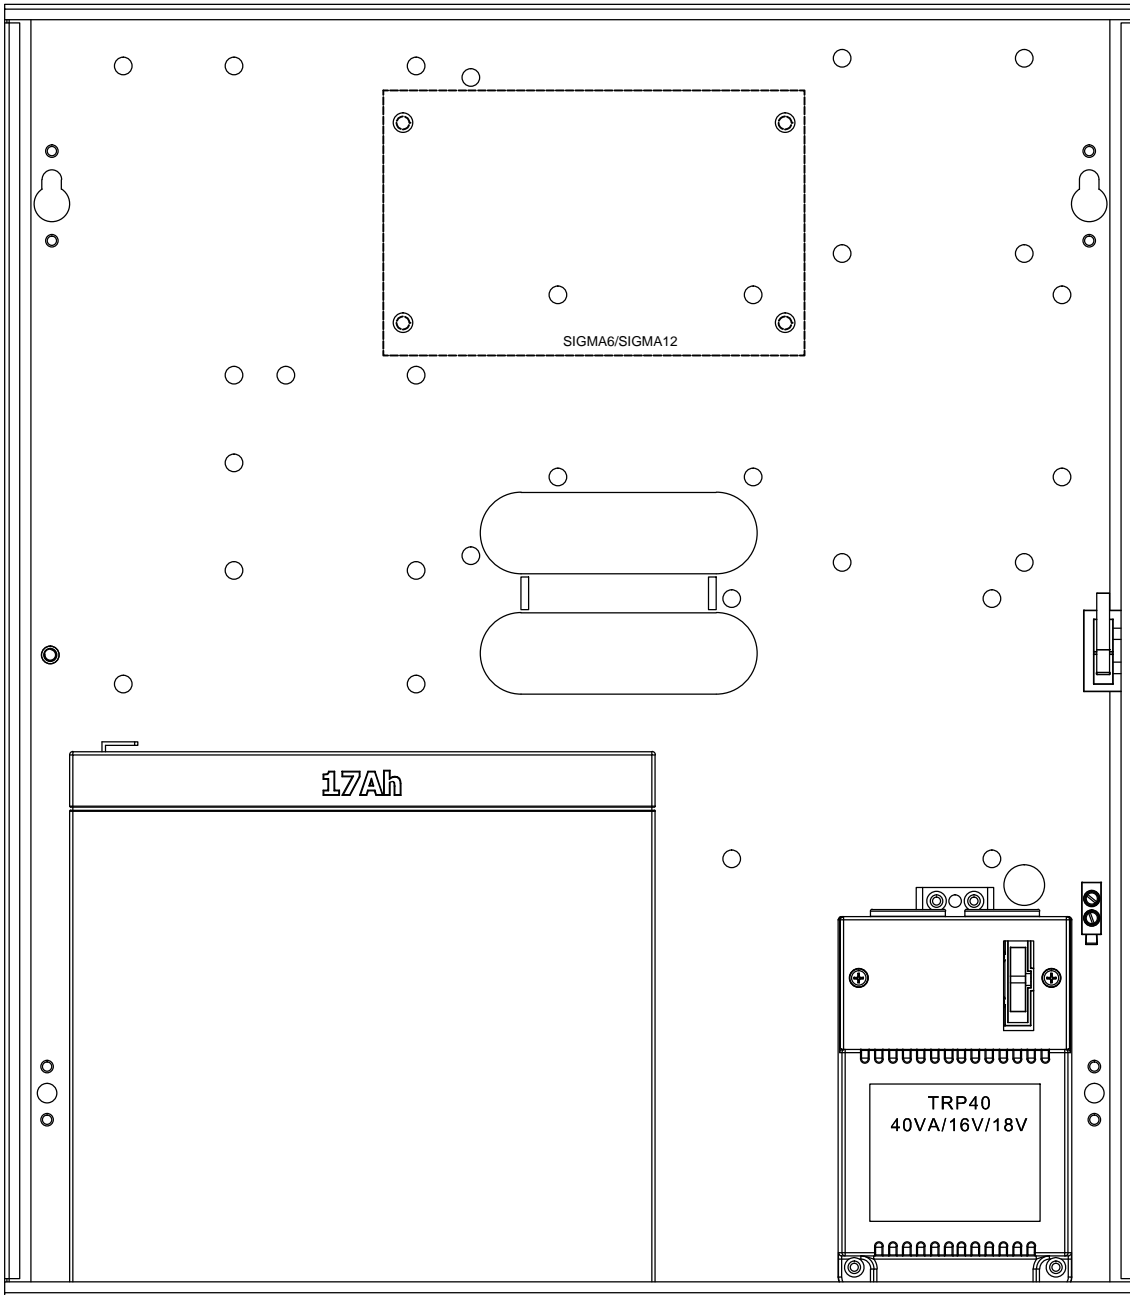

AWO203 - 17/TRP40/RSCN

ROEL