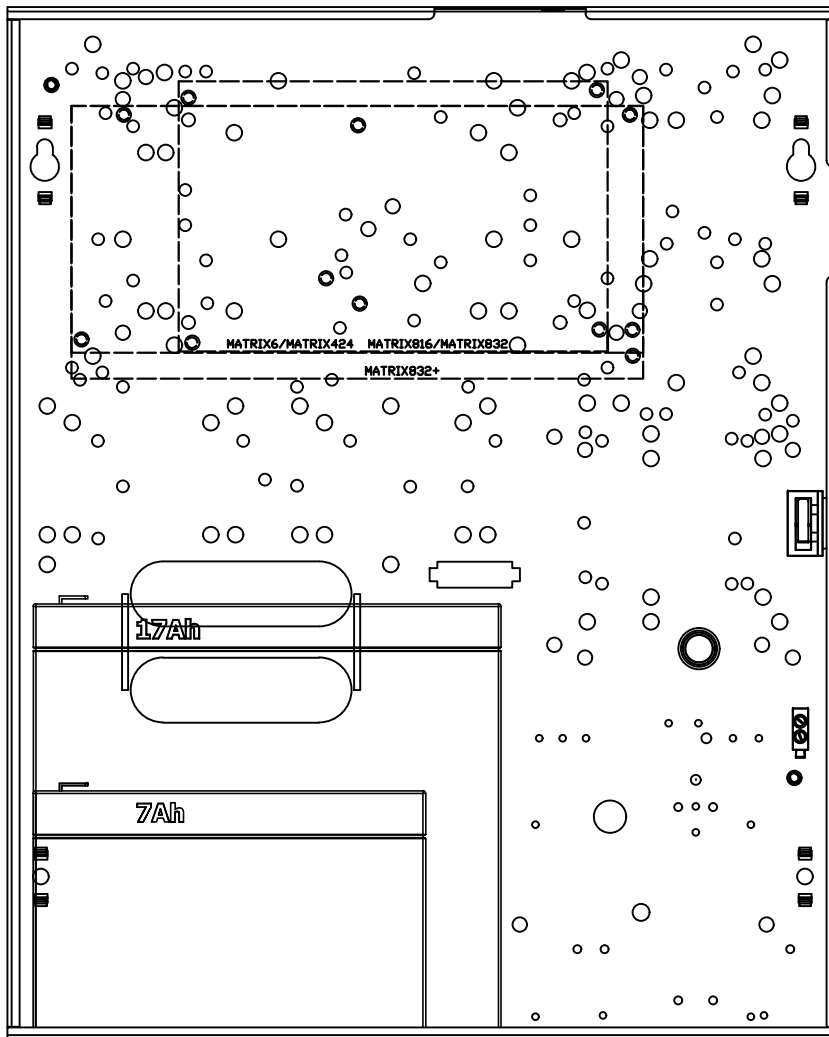

AWO250PU - 17/50/DSPR/PUSTA

PYRONIX